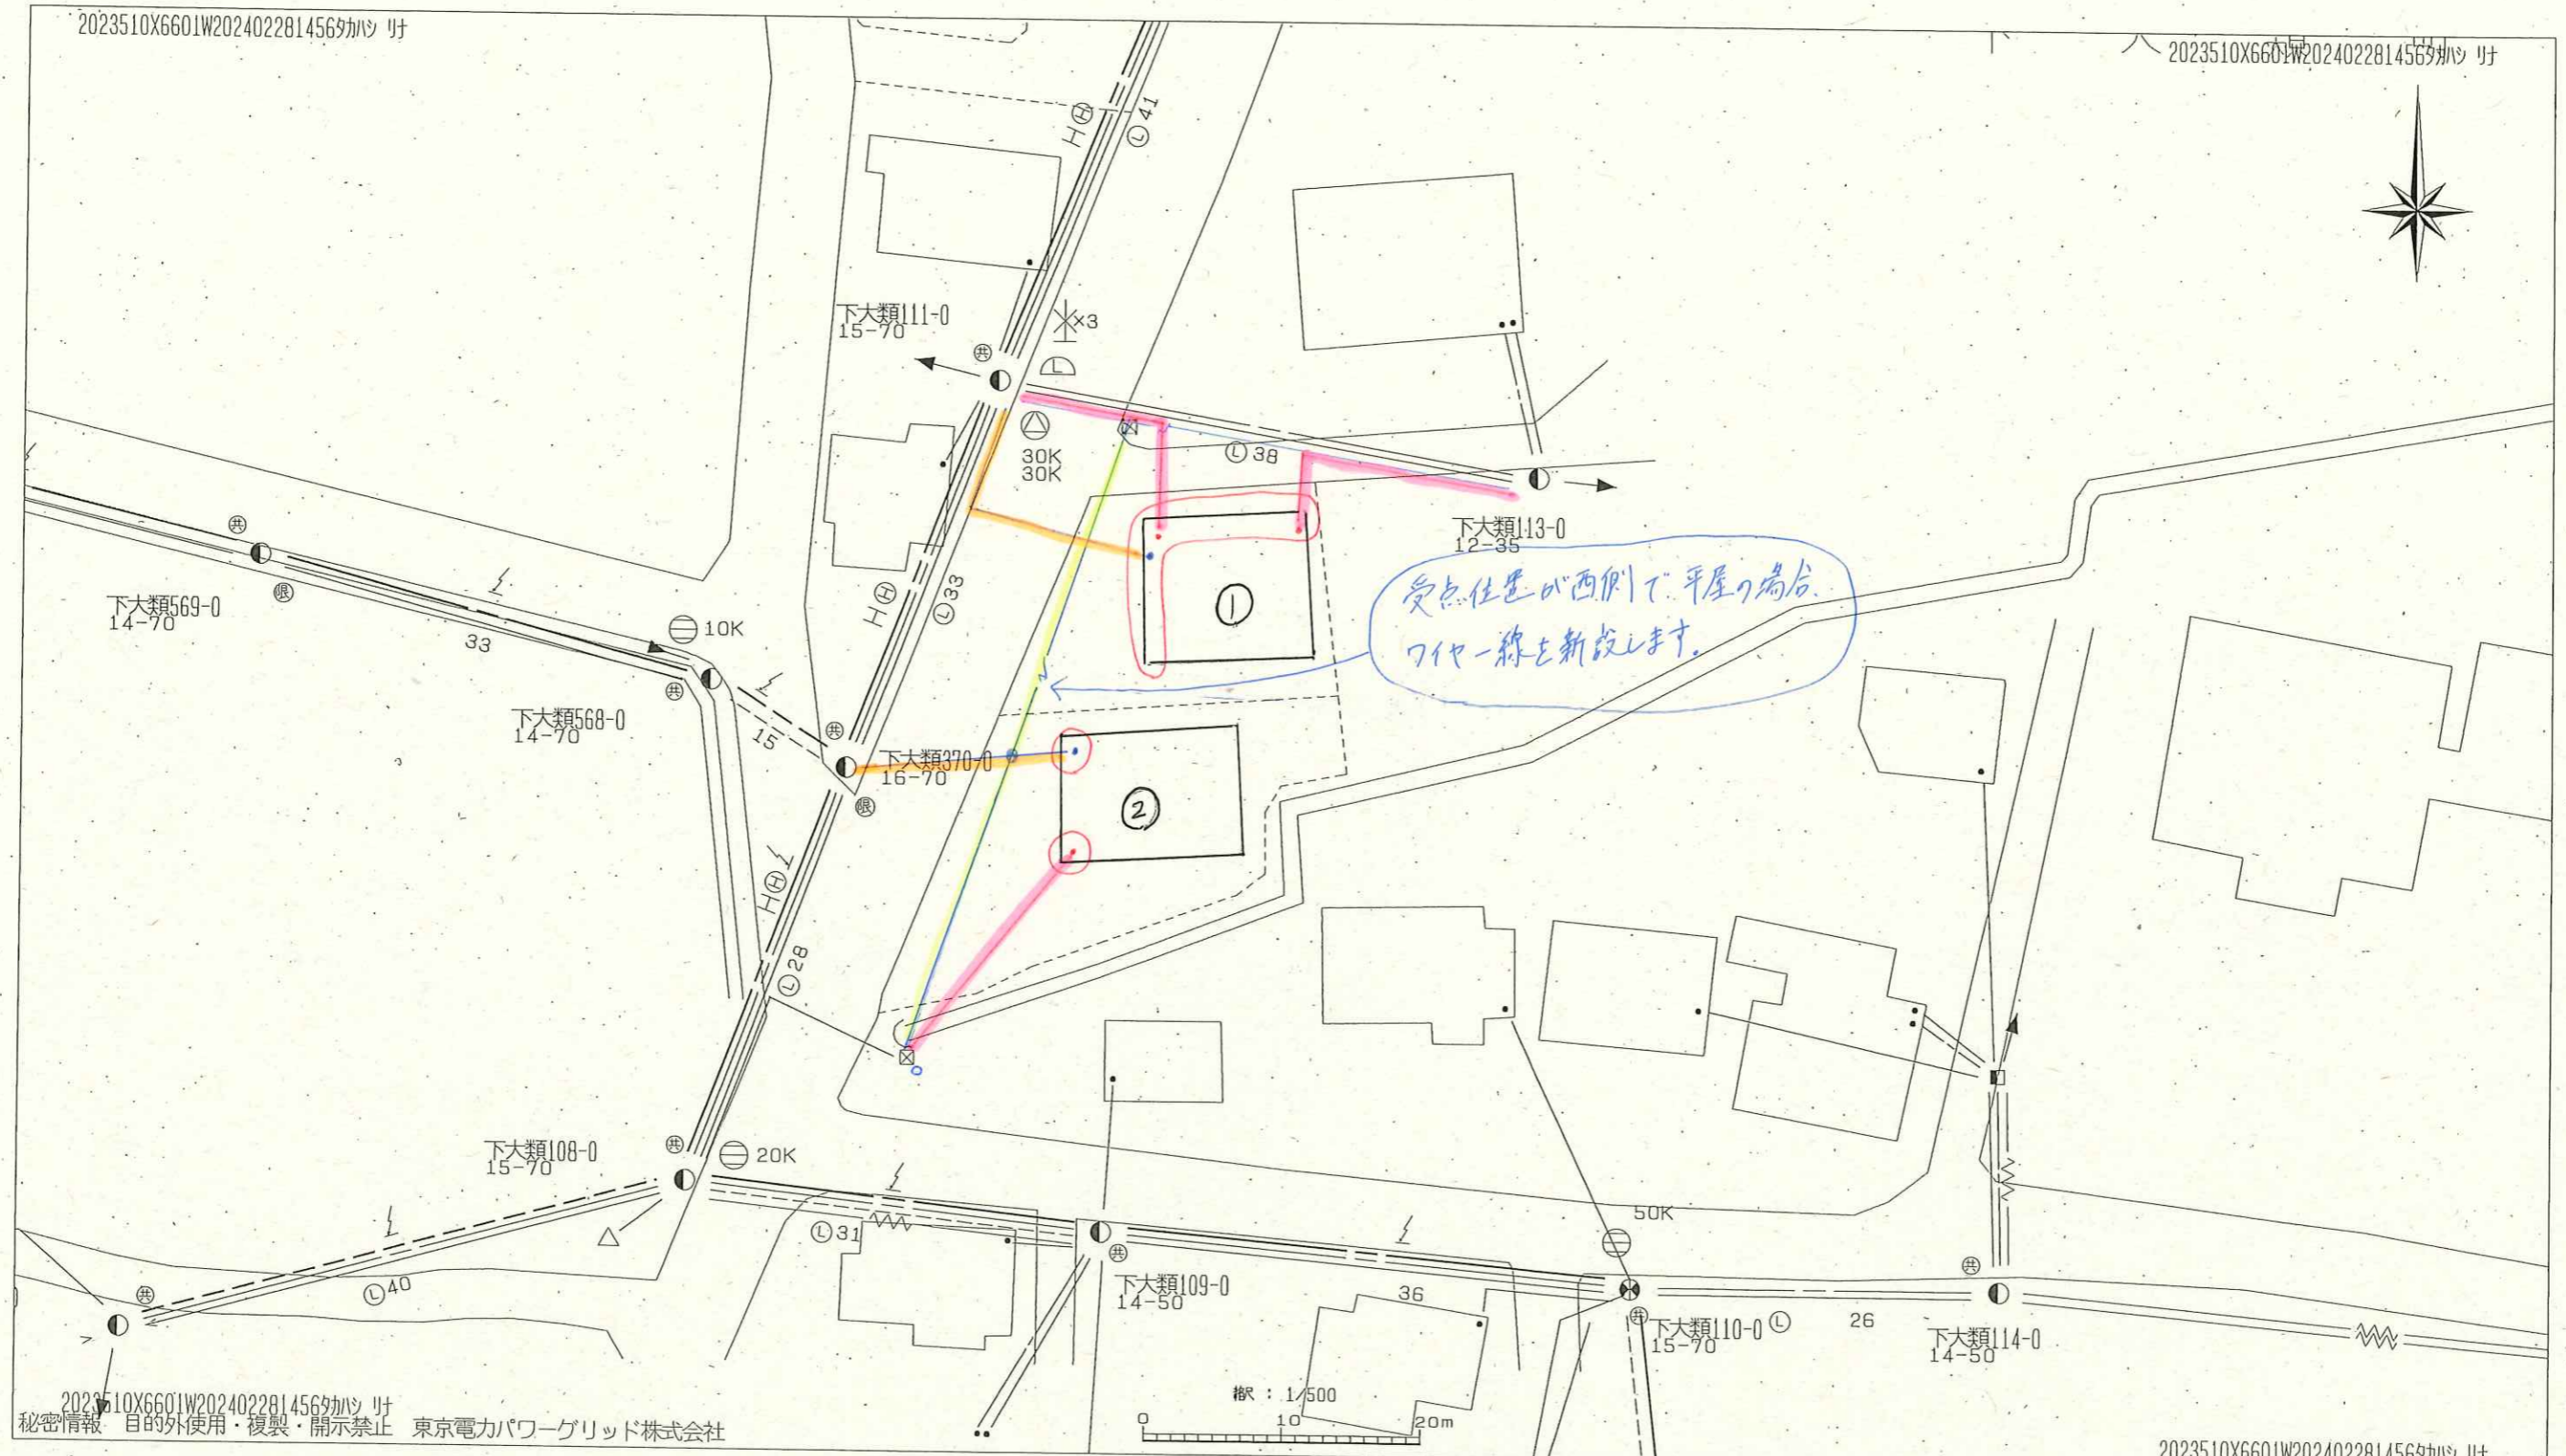

2023510X6601W202402281456カハツリ

2023510X6601W202402281456カハツリ

2023510X6601W202402281456カハツリ
秘密情報 目的外使用・複製・開示禁止 東京電力パワーグリッド株式会社

2023510X6601W202402281456カハツリ

図面番号	1045276	電柱標識	1302-1110
住所	*****		
縮尺	1/500		